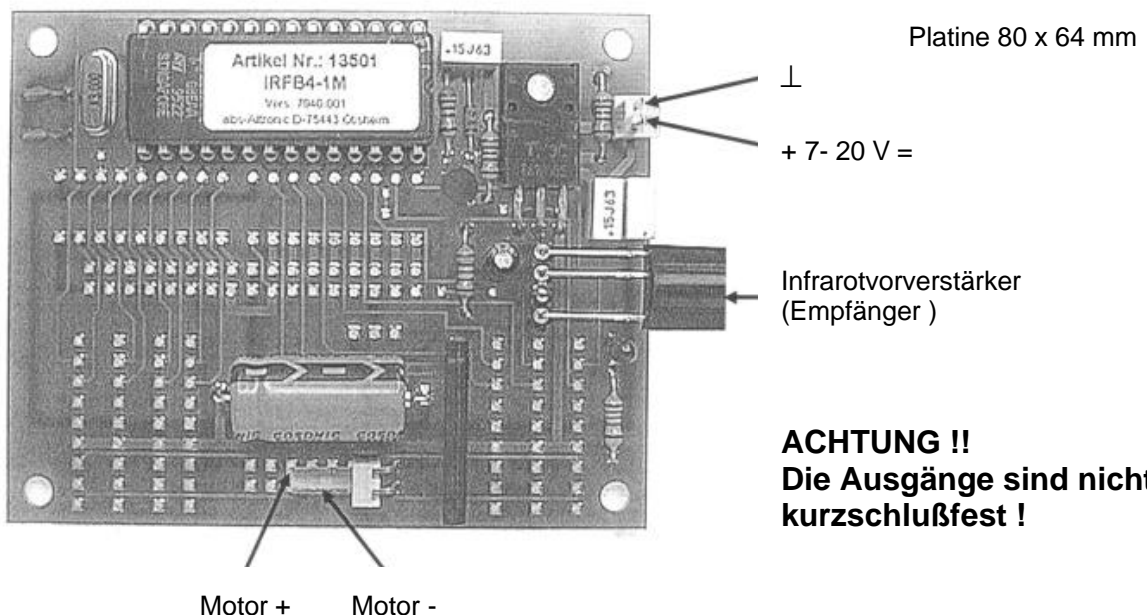

albs - Fernsteuererset 13501 (Endkunden/€)

Informationen über passende Motorpotentiometer von ALPS und Panasonic unter www.schuro.de.

Sehr preiswertes Fernsteuererset komplett mit einem Handsender, der Empfängerplatine und Kleinteilen wie Steckern und Kabeln. Hervorragend geeignet zum Nachrüsten bestehender Geräte, aber auch für Neuentwicklungen. Für Gerätehersteller die größere Mengen benötigen bieten wir interessante Mengenrabatte. Geeignet für den Anschluß eines Motorpotentiometers mit einer Stromaufnahme des Motors von 100 mA (150 mA max). Ideal geeignet für das alps RK 27112MC-Motorpotentiometer oder das Panasonic-Leitplastik-Potentiometer.

Kurzbeschreibung Funktion:

Preiswertes Fernsteuererset für den Anschluß eines Motorpotentiometers. Hervorragend geeignet zum Nachrüsten bestehender Geräte, aber auch für Neuentwicklungen.

Tastenbelegung

Tasten	Funktiosart
T 15	Motor Linkslauf
T 13	Motor Rechtslauf

ACHTUNG !!
Die Ausgänge sind nicht kurzschlußfest !

Art.-Nr.	Artikelbezeichnung	Preis in €
851422	Fernsteuererset # 13501 für 1 Motorpotentiometer	66,58 €