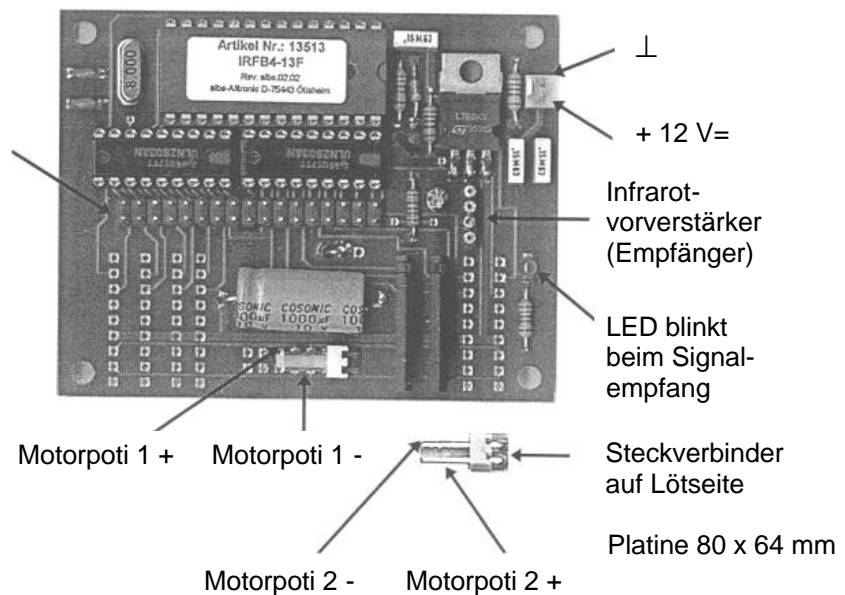

## albs - Fernsteuerer 13513 (Endkunden/€)

Informationen über passende Motorpotentiometer von ALPS und Panasonic unter [www.schuro.de](http://www.schuro.de).

Hochwertiges Fernsteuerer komplett mit Handsender, Empfängerplatine und Kleinteilen wie Steckern und Kabeln. Besonders für Neuentwicklungen, aber auch zum Nachrüsten oder Tuning von bestehenden Geräten. Für Gerätehersteller die größere Mengen benötigen bieten wir interessante Mengenrabatte. Geeignet für den direkten Betrieb von zwei Motorpotentiometern. Mit den maximalen Ausgangsströmen der Motortreiber von 150 mA ideal für den Betrieb des alps RK 27112MC-Motorpotentiometers oder des Panasonic-Leitplastik-Potentiometers geeignet. Über die Open-Collector-Schaltung können an dem 34-poligen Pfostenverbinder bis zu 9 Schaltstufen wie z.B. Signalquellenrelais betrieben werden (Schaltstufen = 250 mA).

### Tastenbelegung

Tasten	Ausgang	Funktion
T 1	Ausgang 2	gegenseitig rastend
T 2	Ausgang 4	gegenseitig rastend
T 3	Ausgang 6	gegenseitig rastend
T 4	Ausgang 8	gegenseitig rastend
T 5	Ausgang 10	gegenseitig rastend
T 6	Ausgang 12	gegenseitig rastend
T 7	Ausgang 14	gegenseitig rastend
T 8	Ausgang 16	selbstrastend
T 9	Ausgang 28	selbstrastend
T 15		Motor 1 Linkslauf
T 13		Motor 1 Rechtlauf
T 16		Motor 2 Linkslauf
T 14		Motor 2 Rechtlauf

<b>ACHTUNG !!</b> Die Ausgänge sind nicht kurzschlussfest !	<b>Anschlussbelegung 34-polige Stiftleiste</b>	<b>Pin</b>	<b>Belegung</b>
		2	Ausgang T 1
		4	Ausgang T 2
		6	Ausgang T 3
		8	Ausgang T 4
		10	Ausgang T 5
		12	Ausgang T 6
		14	Ausgang T 7
		16	Ausgang T 8
		28	Ausgang T 9
		1-15	+ UB
		27	+ UB
		17/18	Masse