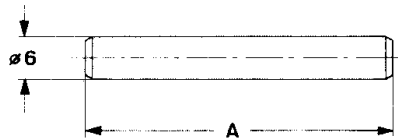

**AZ 10**

**AZ 20**

**AZ 30**

**AZ 40**

**AZ 50**

**AZ 60**

Art.- Nr.	Artikelbezeichnung	Preis in €
850097	AZ 10 Kunststoffachse 6 mm Ø, 120 mm lang, kürzbar	0,67 €
850098	AZ 20 Achsverbindungsstück 6 mm - 6 mm	1,23 €
850099	AZ 30 Achsdurchführung durch Frontplatten: innen 6mm, außen 9mm	0,74 €
850100	AZ 40 Gelenkkupplung für 6 mm Achsen, Winkelabw. bis 45 Grad	8,74 €
850101	AZ 50 Kardandoppelgelenk für 6 mm Achsen, Winkelabw. bis 90 Grad	9,61 €
850102	AZ 60 Winkelgetriebe 90 Grad für 6 mm Achsen, Stahl vern.	5,34 €