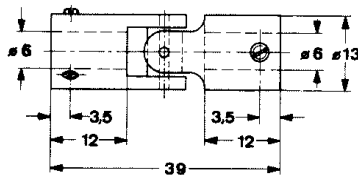

**AZ 10**

**AZ 20**

**AZ 30**

**AZ 40**

**AZ 50**

**AZ 60**

Art.- Nr.	Artikelbezeichnung	Preis in €
850097	AZ 10 Kunststoffachse 6 mm Ø, 120 mm lang, kürzbar	0,67 €
850098	AZ 20 Achsverbindungsstück 6 mm - 6 mm	1,23 €
850099	AZ 30 Achsdurchführung durch Frontplatten: innen 6mm, außen 9mm	0,74 €
850100	AZ 40 Gelenkkupplung für 6 mm Achsen, Winkelabw. bis 45 Grad	8,74 €
850101	AZ 50 Kardandoppelgelenk für 6 mm Achsen, Winkelabw. bis 90 Grad	9,61 €
850102	AZ 60 Winkelgetriebe 90 Grad für 6 mm Achsen, Stahl vern.	5,34 €