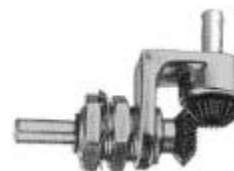

**AZ 10**

**AZ 20**

**AZ 30**

**AZ 40**

**AZ 50**

**AZ 60**

Art.- Nr.	Artikelbezeichnung	Preis in €
850097	AZ 10 Kunststoffachse 6 mm Ø, 120 mm lang, kürzbar	0,67 €
850098	AZ 20 Achsverbindungsstück 6 mm - 6 mm	1,23 €
850099	AZ 30 Achsdurchführung durch Frontplatten: innen 6mm, außen 9mm	0,74 €
850100	AZ 40 Gelenkkupplung für 6 mm Achsen, Winkelabw. bis 45 Grad	8,74 €
850101	AZ 50 Kardandoppelgelenk für 6 mm Achsen, Winkelabw. bis 90 Grad	9,61 €
850102	AZ 60 Winkelgetriebe 90 Grad für 6 mm Achsen, Stahl vern.	5,34 €