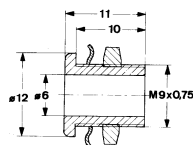

**AZ 10**

**AZ 20**

**AZ 30**

**AZ 40**

**AZ 50**

**AZ 60**

Art.- Nr.	Artikelbezeichnung	Preis in €
850097	AZ 10 Kunststoffachse 6 mm Ø, 120 mm lang, kürzbar	0,67 €
850098	AZ 20 Achsverbindungsstück 6 mm - 6 mm	1,23 €
850099	AZ 30 Achsdurchführung durch Frontplatten: innen 6mm, außen 9mm	0,74 €
850100	AZ 40 Gelenkkupplung für 6 mm Achsen, Winkelabw. bis 45 Grad	8,74 €
850101	AZ 50 Kardandoppelgelenk für 6 mm Achsen, Winkelabw. bis 90 Grad	9,61 €
850102	AZ 60 Winkelgetriebe 90 Grad für 6 mm Achsen, Stahl vern.	5,34 €