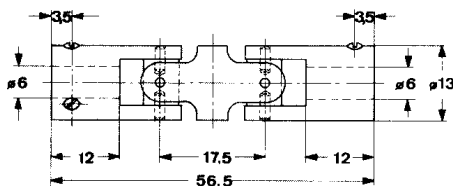

**AZ 10**

**AZ 20**

**AZ 30**

**AZ 40**

**AZ 50**

**AZ 60**

Art.- Nr.	Artikelbezeichnung	Preis in €
850097	AZ 10 Kunststoffachse 6 mm Ø, 120 mm lang, kürzbar	0,67 €
850098	AZ 20 Achsverbindungsstück 6 mm - 6 mm	1,23 €
850099	AZ 30 Achsdurchführung durch Frontplatten: innen 6mm, außen 9mm	0,74 €
850100	AZ 40 Gelenkkupplung für 6 mm Achsen, Winkelabw. bis 45 Grad	8,74 €
850101	AZ 50 Kardandoppelgelenk für 6 mm Achsen, Winkelabw. bis 90 Grad	9,61 €
850102	AZ 60 Winkelgetriebe 90 Grad für 6 mm Achsen, Stahl vern.	5,34 €