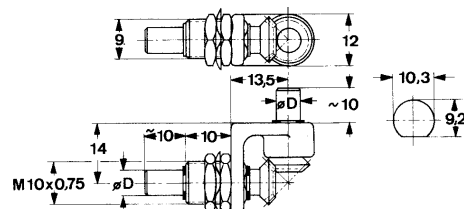

**AZ 10**

**AZ 20**

**AZ 30**

**AZ 40**

**AZ 50**

**AZ 60**

Art.- Nr.	Artikelbezeichnung	Preis in €
850097	AZ 10 Kunststoffachse 6 mm Ø, 120 mm lang, kürzbar	0,67 €
850098	AZ 20 Achsverbindungsstück 6 mm - 6 mm	1,23 €
850099	AZ 30 Achsdurchführung durch Frontplatten: innen 6mm, außen 9mm	0,74 €
850100	AZ 40 Gelenkkupplung für 6 mm Achsen, Winkelabw. bis 45 Grad	8,74 €
850101	AZ 50 Kardandoppelgelenk für 6 mm Achsen, Winkelabw. bis 90 Grad	9,61 €
850102	AZ 60 Winkelgetriebe 90 Grad für 6 mm Achsen, Stahl vern.	5,34 €