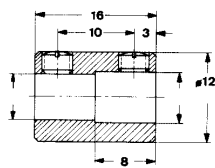

**AZ 10**

**AZ 20**

**AZ 30**

**AZ 40**

**AZ 50**

**AZ 60**

Art.- Nr.	Artikelbezeichnung	Preis in €
850097	AZ 10 Kunststoffachse 6 mm Ø, 120 mm lang, kürzbar	0,67 €
850098	AZ 20 Achsverbindungsstück 6 mm - 6 mm	1,23 €
850099	AZ 30 Achsdurchführung durch Frontplatten: innen 6mm, außen 9mm	0,74 €
850100	AZ 40 Gelenkkupplung für 6 mm Achsen, Winkelabw. bis 45 Grad	8,74 €
850101	AZ 50 Kardandoppelgelenk für 6 mm Achsen, Winkelabw. bis 90 Grad	9,61 €
850102	AZ 60 Winkelgetriebe 90 Grad für 6 mm Achsen, Stahl vern.	5,34 €